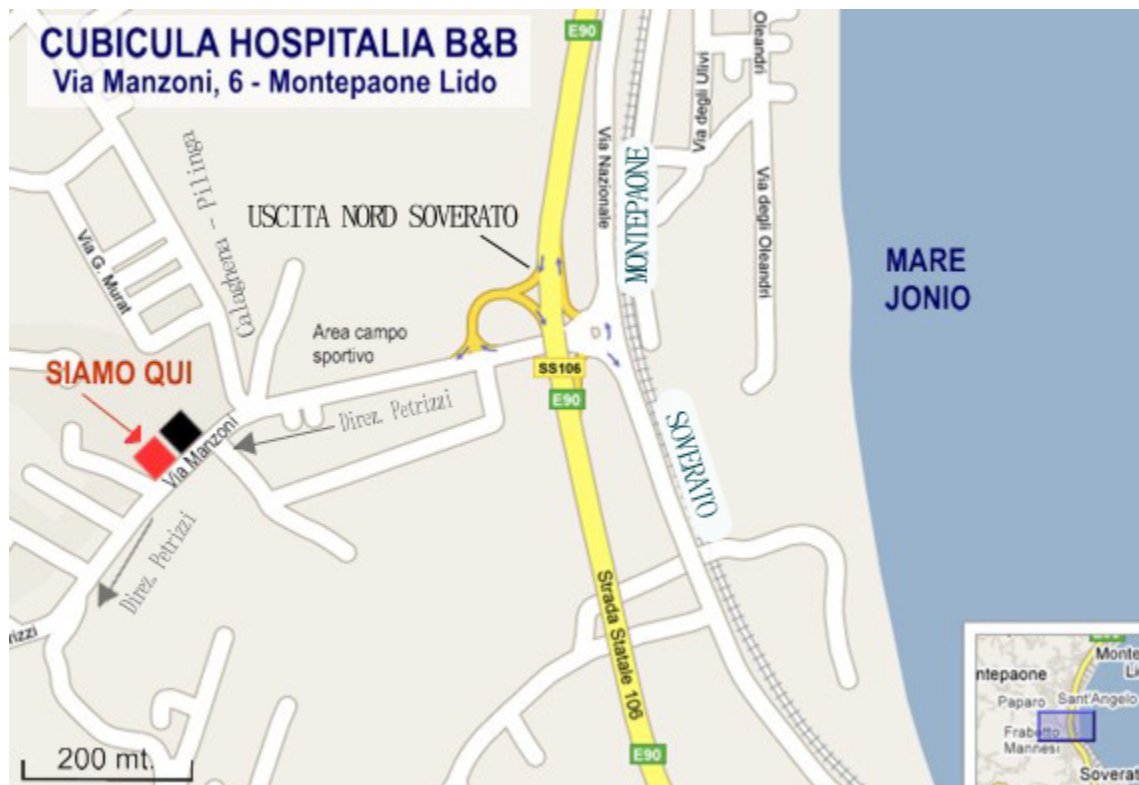

## VADEMECUM - DOVE SIAMO

MAPPA: USCITA SOVERATO NORD.

Dall'autostrada A3 Salerno-Reggio C. prendere l'uscita per **Lamezia Terme**. Siete sulla SS 106 (E90), seguite per **Catanzaro** e poi per **Soverato**. Uscite a **Soverato Nord** e prendete la **direzione Petrizzi**. Dopo 250 mt. arriverà ad un bivio: non prenda la strada a destra ma prosegua dopo 500 mt siete arrivati al B&B.

### Strutture balneari vicine – Soverato (CZ)

Distanza dal B&B = 1,8 km.

## Spiaggia libera vicina – Soverato (CZ)

Distanza dal B&B = 1,38 km.

## Spiaggia libera vicina – Montepaone (CZ)

Distanza dal B&B = 1,2 km.